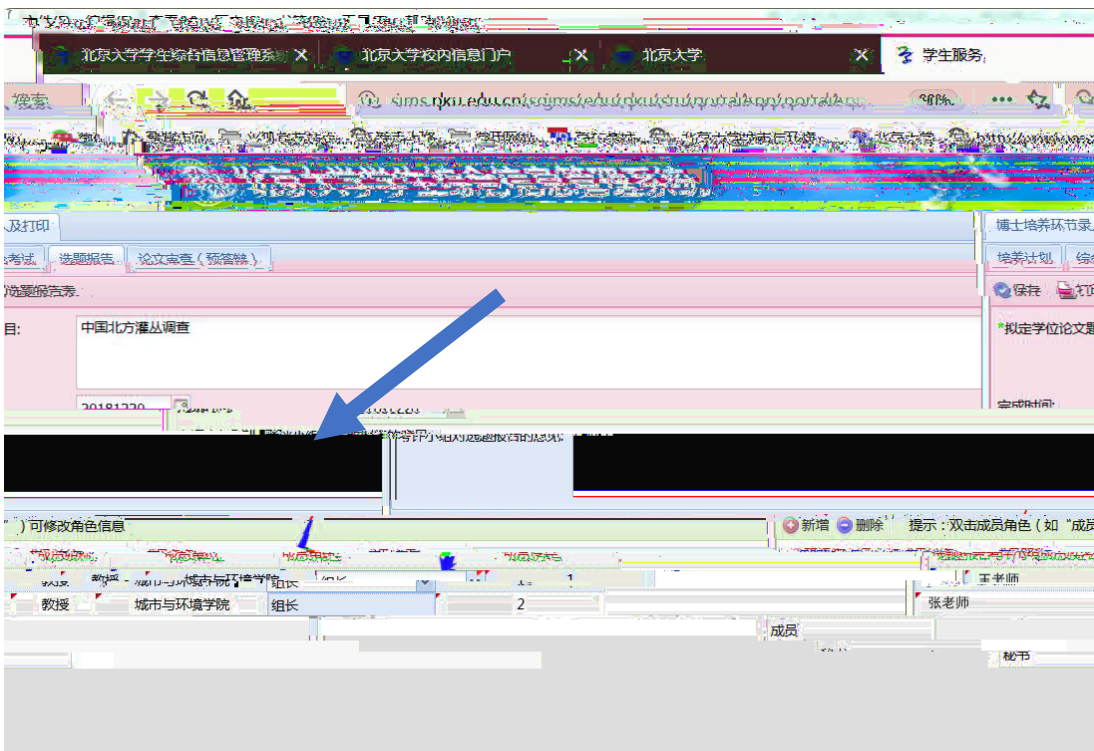

早安

课... 我的课表 我的成绩 空闲教室 网费充值 校园卡充值 学生一张表 我的网络 选

学工部业务 全部

最热

研究生院业务 财务 学工部业务 教学网 我的成绩 我的课表 选课 空闲教室

公共... 专题服务 大数据分析 我的链接 学生事务管理 行政办公管理 设备资产管理 快速导航 个人业

个人业务

学生一张表 选课 我的课表 我的成绩 教学计划 研究生院业务 学工部业务 就业中心业务

迎新 离校 组 组织业务 研究生证书照片 讲座申请 健康档案 档案转递查询 组 新组织业务

130办公室 档