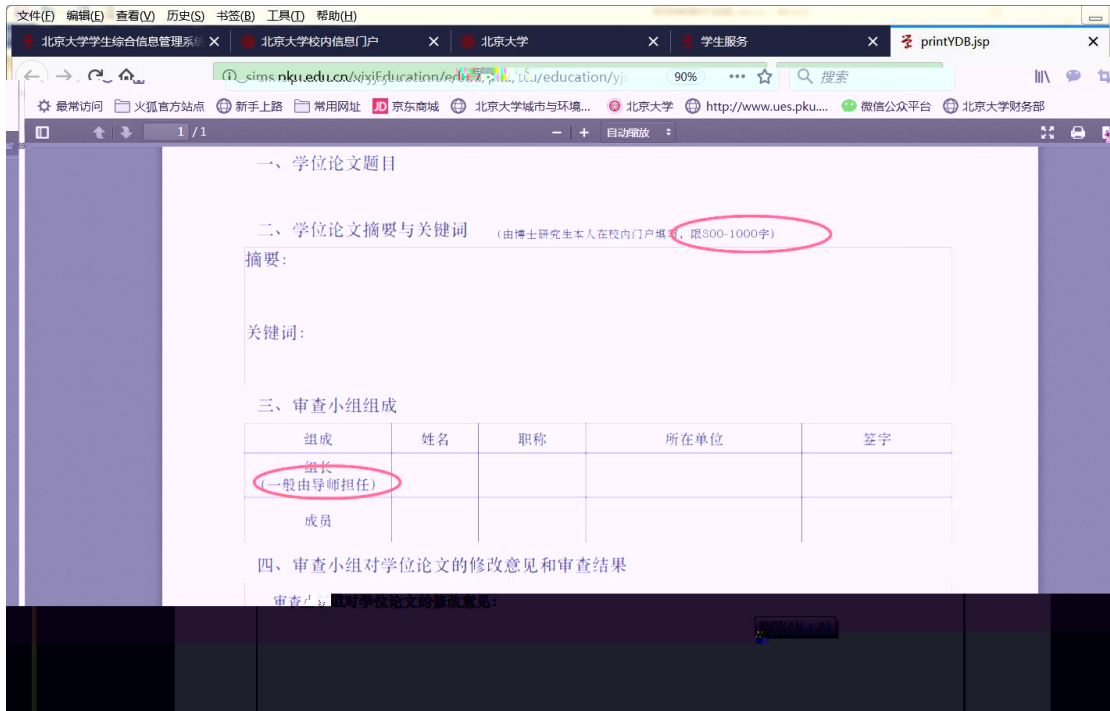

国际交流资助申请/查询审批结果 短期访学

培养办教务 (电话62751358)

维护个人培养计划 中期退课申请

培养环节录入及打印 查询培养环节

4

5

6

347S